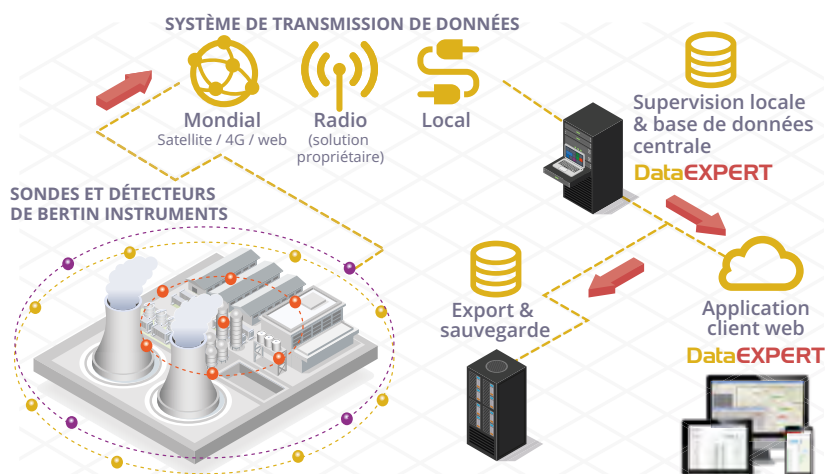

DataEXPERT 10

Logiciel de gestion centralisée des données en temps réel

- Dédié aux réseaux de surveillance radiologique de l'environnement
- Interface web adaptée à tous supports (PC, mobile, tablette...)
- Configuration à distance des sondes et des capteurs de mesure

DATAEXPERT 10

Solution de gestion en ligne des données pour les réseaux de surveillance radiologique de l'environnement

DataEXPERT 10 est une solution dédiée à la gestion, à la représentation graphique et au contrôle des données mesurées par les systèmes de surveillance radiologique. Grâce à son interface accessible via un navigateur web, DataEXPERT 10 est disponible sur ordinateur, tablette et smartphone.

Applications

Surveillance du territoire

Réseaux de surveillance des sites nucléaires

Contrôle des sites industriels

Systèmes d'urgence

Un logiciel au cœur du système

Solutions de gestion de données

Découvrez les autres produits de Bertin Instruments

DataVIEW

Logiciel de gestion des données et de paramétrage pour appareils autonomes

Prévenir et neutraliser les attaques réseau

La sécurité du réseau est assurée par une architecture adéquate et l'utilisation de protocoles sécurisés. Elle est renforcée par l'utilisation de notre système propriétaire de communication radio.